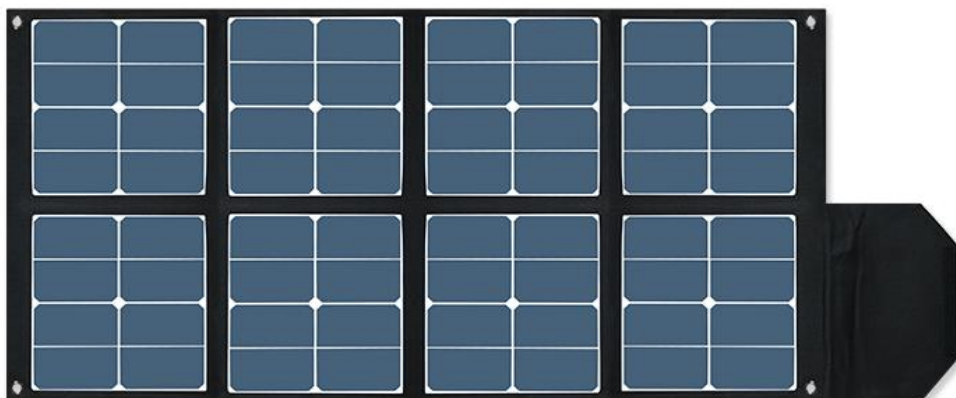

SD100-1 FOLDING SOLAR PANEL

100W出力ソーラーパネル充電器

- 多機能出力:1 * USB出力ポート5V / 3AおよびDC1ポート12V / 5A(MAX)、DC2ポート19V / 6A(MAX)、5521-DCライン出力:20V / 6.5A(MAX)を装備可能、複数のポータブルデバイスに充電されます。
- 折りたたみ可能なデザイン:耐久性のあるデザインは600Dナイロン素材でできており、キャンプ、ハイキング、ピクニックまたはあらゆる緊急事態に対応しています。
- 太陽エネルギーの高効率変換:ソーラー充電器は、最大25%の変換効率で100W / 32V / 3Aの出力を生成できます。

ポータブルソーラー充電器SD100	オープンサイズ: 1560 * 605 * 6mm
	折りたたみサイズ: 310 * 350 * 70mm
	重量: 3キログラム
素材	防水ナイロン600D
ソーラーパネル	100W
出力	32V/3A

ポータブル発電所とソーラーパネルの組み合わせ