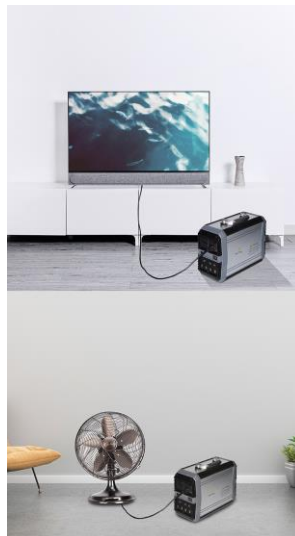

SKA300 ポータブル発電所

1. 93600mAh / 346Whの大容量、さまざまな機器の充電に柔軟に対応
2. 300W未満の負荷電力の充電に対応する複数のAC 220V / 110V、DC 12V および5V出力
3. 屋外充電用のわずか5KGSの正味重量の小型サイズ
4. 組み込みの電気自動車標準リチウムイオンバッテリー、安定した800サイクルタイムの長寿命
5. 複数の保護: 短絡保護、過充電保護、過熱保護、過放電保護、過電圧保護

SKA300
93600mAh

What it Powers

Multi-protection

- Temperature protection
- Over-voltage protection
- Over-storage protection
- Short-circuit protection
- Anti-spike protection
- Over-charge protection
- Overload protection
- Over-current protection

Intelligent Cooling

Fuse Protection

災害時の電源として

SKA300

DISASTER RELIEF TDOOR POWER SUPPLY

FLOOD

floods,
power failure

TORNADOES