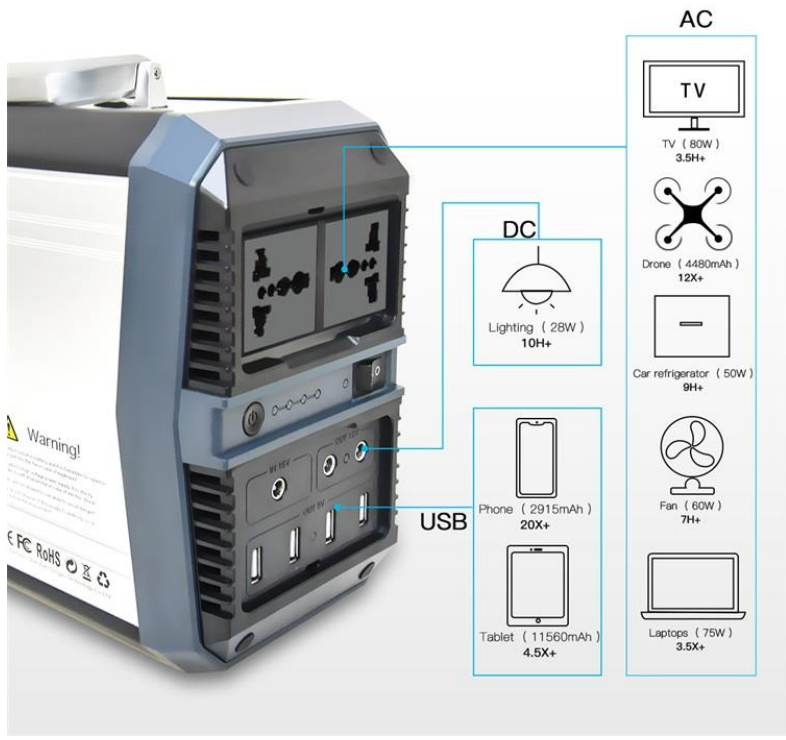

SKA300 ポータブル発電所

1. 93600mAh / 346Whの大容量、さまざまな機器の充電に柔軟に対応
2. 300W未満の負荷電力の充電に対応する複数のAC 220V / 110V、DC 12V および5V出力
3. 屋外充電用のわずか5KGSの正味重量の小型サイズ
4. 組み込みの電気自動車標準リチウムイオンバッテリー、安定した800サイクルタイムの長寿命
5. 複数の保護: 短絡保護、過充電保護、過熱保護、過放電保護、過電圧保護

SKA300
93600mAh

What it Powers

Multi-protection

- Temperature protection
- Over-voltage protection
- Over-storage protection
- Short-circuit protection
- Anti-spike protection
- Over-charge protection
- Overload protection
- Over-current protection

Intelligent Cooling

Fuse Protection

災害時の電源として

SKA300

DISASTER RELIEF TDOOR POWER SUPPLY

FLOOD

floods,
power failure

TORNADOES