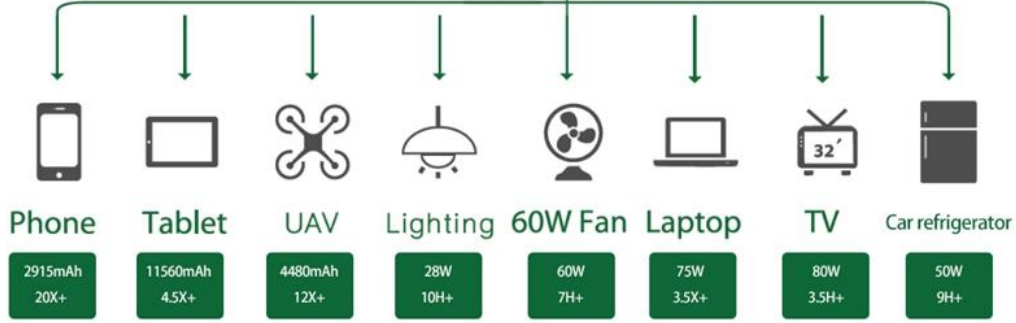

SKA300 ポータブル発電所

1. 93600mAh / 346Whの大容量、さまざまな機器の充電に柔軟に対応
2. 300W未満の負荷電力の充電に対応する複数のAC 220V / 110V、DC 12V および5V出力
3. 屋外充電用のわずか5KGSの正味重量の小型サイズ
4. 組み込みの電気自動車標準リチウムイオンバッテリー、安定した800サイクルタイムの長寿命
5. 複数の保護: 短絡保護、過充電保護、過熱保護、過放電保護、過電圧保護

SKA300
93600mAh

What it Powers

Multi-protection

- Temperature protection
- Over-voltage protection
- Over-storage protection
- Short-circuit protection
- Anti-spike protection
- Over-charge protection
- Overload protection
- Over-current protection

Intelligent Cooling

Fuse Protection

災害時の電源として

SKA300

DISASTER RELIEF TDOOR POWER SUPPLY

FLOOD

floods,
power failure

TORNADOES